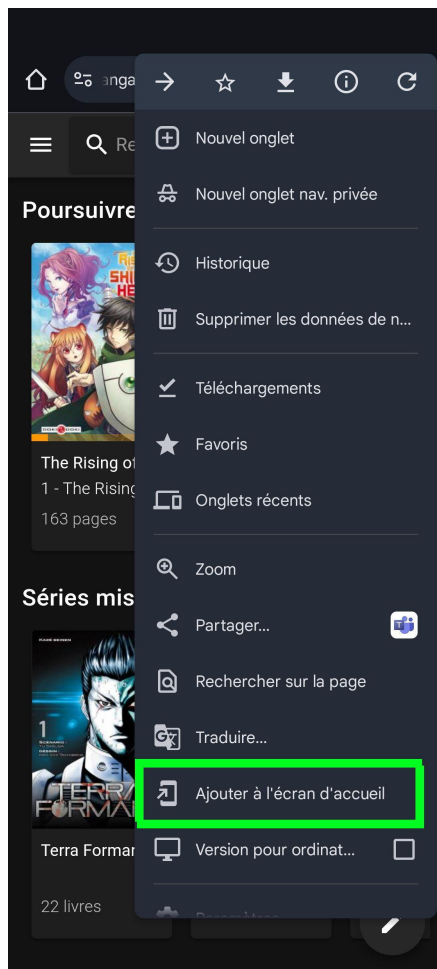

Appuyer sur **Ajouter à l'écran d'accueil**.