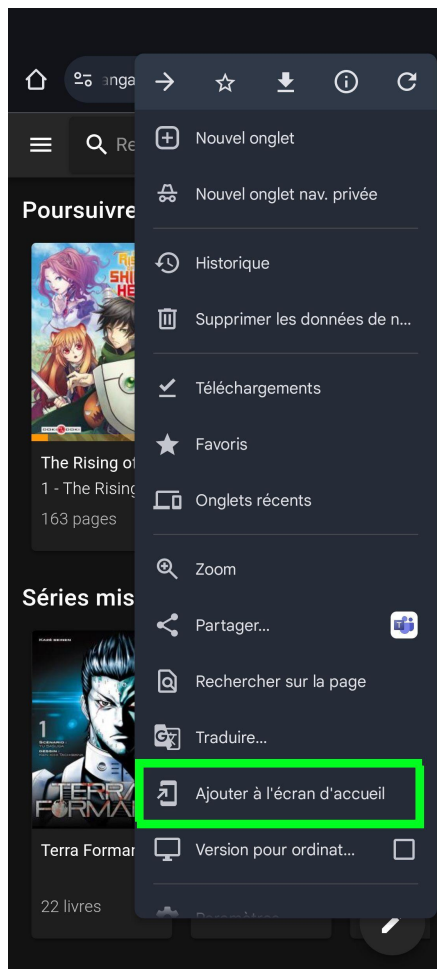

Depuis un navigateur, sur la page d'accueil de Komga, accéder au bandeau des options.

Appuyer sur **Ajouter à l'écran d'accueil**.

Enfin, sélectionner **Installer**.

L'application Komga est à présent disponible sur l'écran d'accueil de votre appareil.

CDisplayEX

Application

CDisplayEX est une application Android spécialement conçue pour la lecture des mangas, BDs en comics.

Son interface conviviale et intuitive permet de naviguer facilement dans les collections de mangas stockées localement ou sur un serveur distant. Elle permet également de télécharger directement les mangas depuis le serveur pour permettre une lecture hors connexion.